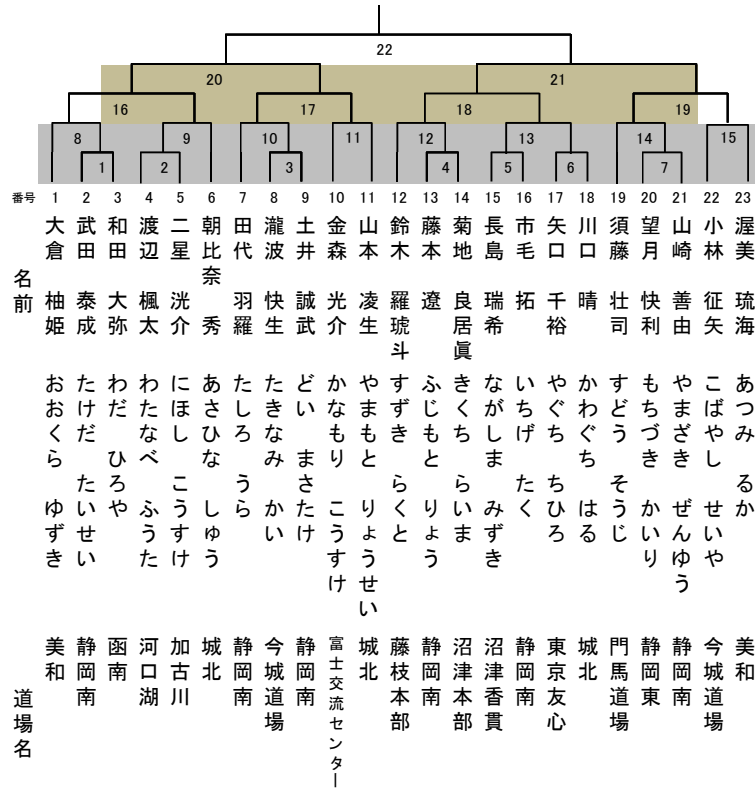

幼年青・黄帯

幼年青・黄帯

1～15試合＝平安Ⅰ

16～21試合＝平安Ⅱ

決勝戦＝平安Ⅱ～Ⅴ、撃砕大・小、突き型の安三、最破から選択